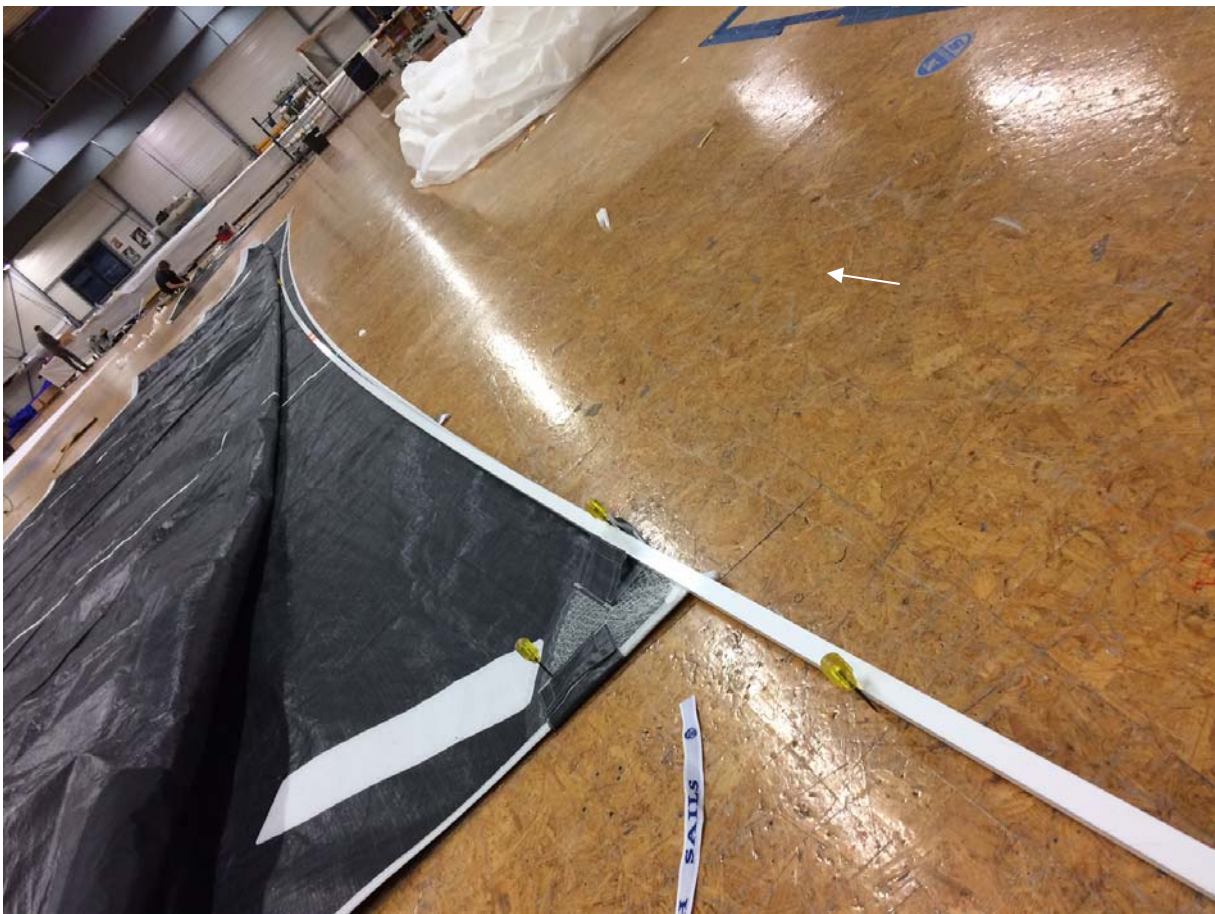

GC 32 Gennaker Leech Curve

- Leech curve (FAN) :

- Trim Stripes Value :

- Trim Stripe # 3 25 % (Bottom) : 38 mm

- Trim Stripe # 50 % (middle) : 100 mm

- Trim Stripe # 1 75 % (TOP) : 70 mm